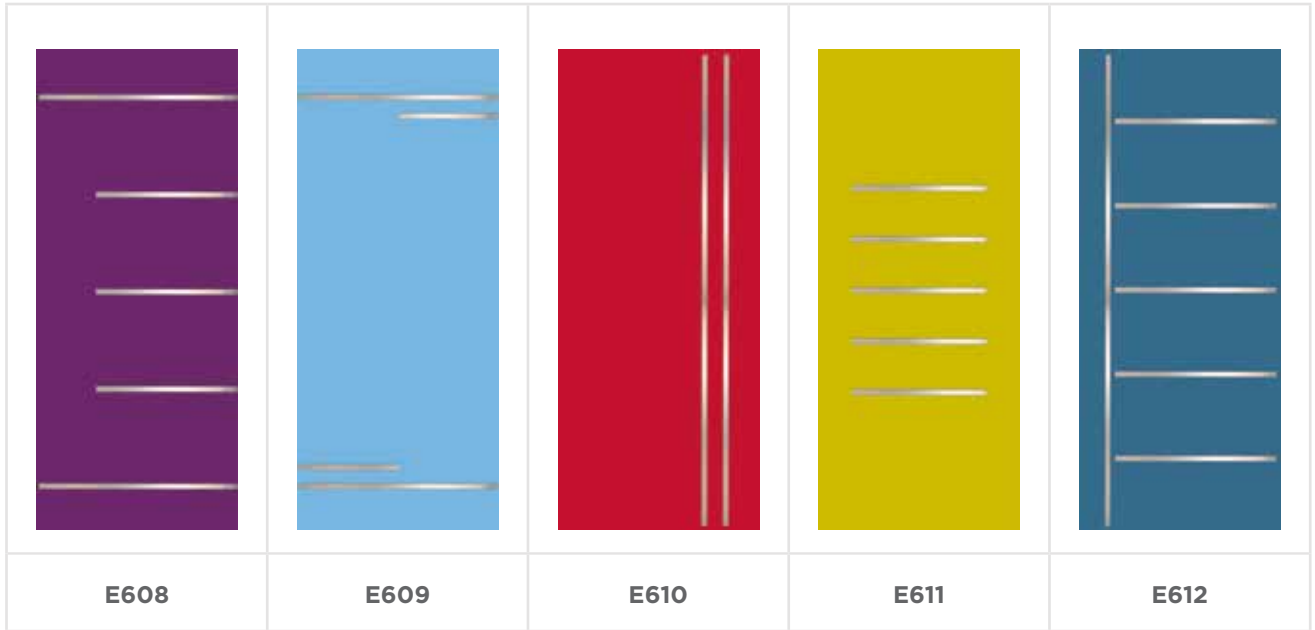

EDGE

									
E773 22" x 64"	E774 8" x 64"	E782 8" x 64"	E775 22" x 64"	E776 8" x 64"	E777 22" x 64"	E778 8" x 64"	E779 22" x 64"	E780 8" x 64"	E781 22" x 64"

						
E783 22" x 80"	E784 8" x 80"	E785 22" x 80"	E786 8" x 80"	E787 22" x 80"	E788 8" x 80"	E789 8" x 80"

HEIGHTS

6'-8" 7' 8'

SIDELITES IN AVAILABLE WIDTHS

12" 14"

NOMINAL SIZES

32" 34" 36" x95"

OPTIONAL COLOURS AVAILABLE

CONTEMPORARY

EDGE

STAINLESS INLAY

HEIGHTS

6'-8" 8'

FLUSH SIDELITES IN AVAILABLE WIDTHS

12" 14" 16"

NOMINAL SIZES

34" 36" x79"