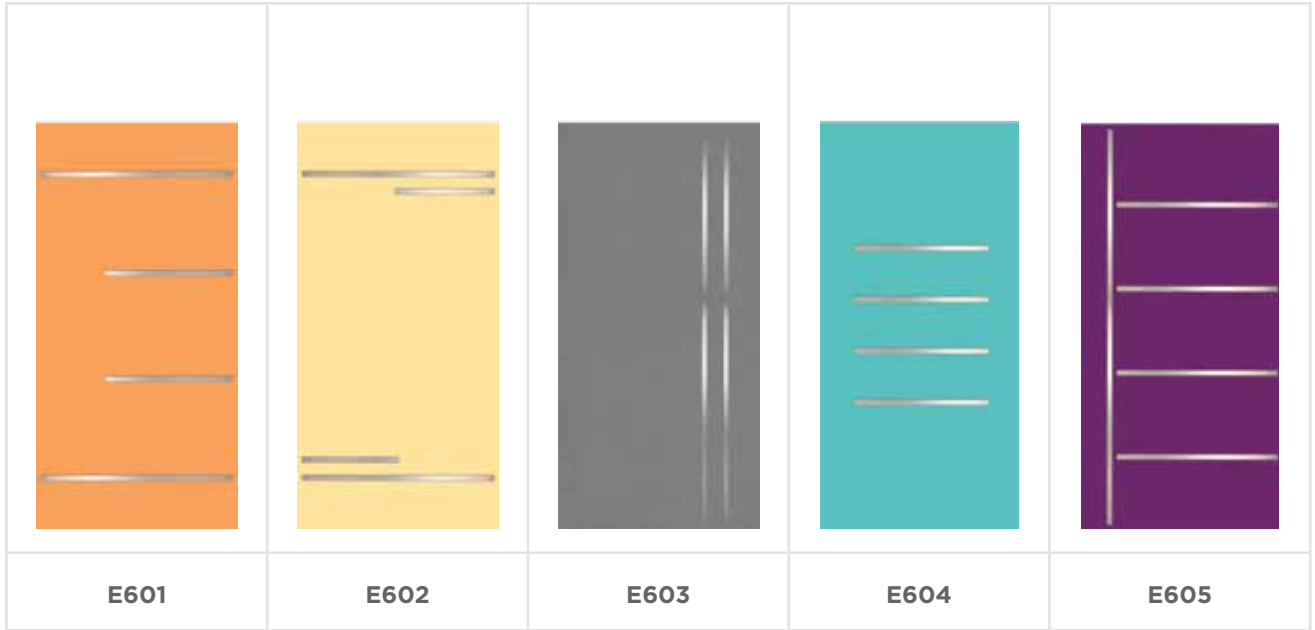

EDGE

									
E773 22" x 64"	E774 8" x 64"	E782 8" x 64"	E775 22" x 64"	E776 8" x 64"	E777 22" x 64"	E778 8" x 64"	E779 22" x 64"	E780 8" x 64"	E781 22" x 64"

						
E783 22" x 80"	E784 8" x 80"	E785 22" x 80"	E786 8" x 80"	E787 22" x 80"	E788 8" x 80"	E789 8" x 80"

HEIGHTS

6'-8" 7' 8'

SIDELITES IN AVAILABLE WIDTHS

12" 14"

NOMINAL SIZES

32" 34" 36" x95"

OPTIONAL COLOURS AVAILABLE

CONTEMPORARY

EDGE

STAINLESS INLAY

HEIGHTS

6'-8" 8'

FLUSH SIDELITES IN AVAILABLE WIDTHS

12" 14" 16"

NOMINAL SIZES

34" 36" x79"